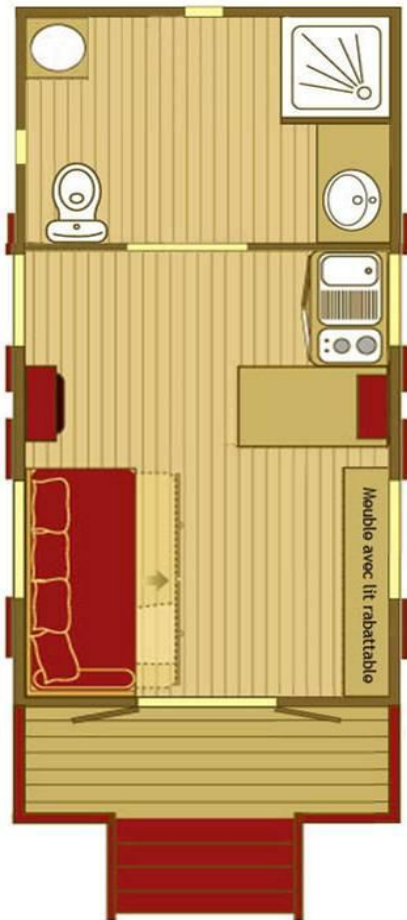

## ROULOTTE ACCESSIBLE AUX PERSONNES A MOBILITE REDUITE 3 COUCHAGES

### EQUIPEMENTS:

Un ensemble de meubles en pin massif verni :

- ✓ 1 banquette lit gigogne 80 x 190 (2 couchages)
- ✓ 1 meuble avec lit rabattable de 90 x 190
- ✓ 1 vaisselier sur table
- ✓ 1 table à manger
- ✓ 3 tabourets
- ✓ 1 bonnetière avec penderie et étagères
- ✓ 1 meuble pour cacher le chauffe-eau dans la salle de bain

Un ensemble de literie :

- ✓ 3 matelas Epeda de 80 x 190

Un ensemble d'articles textile :

- ✓ 2 paires de rideaux occultants pour les fenêtres à double battant
- ✓ 2 rideaux occultants pour les fenêtres à un seul battant
- ✓ 2 stores occultants pour la porte principale
- ✓ 1 housse décorative pour la banquette (lit)
- ✓ 1 coussin décoratif 40 x 40 cm non déhoussable
- ✓ 4 coussins décoratifs 60 x 60 cm déhoussables
- ✓ 1 traversin décoratif 90 cm déhoussable

Une salle de bain avec :

- ✓ 1 cabine de douche diamètre 90 cm
- ✓ 1 cabinet de toilette réhaussé
- ✓ 1 lavabo sur meuble adapté
- ✓ un ensemble d'accessoires décoratifs

Un meuble cuisine équipé de 2 plaques électriques et d'un réfrigérateur